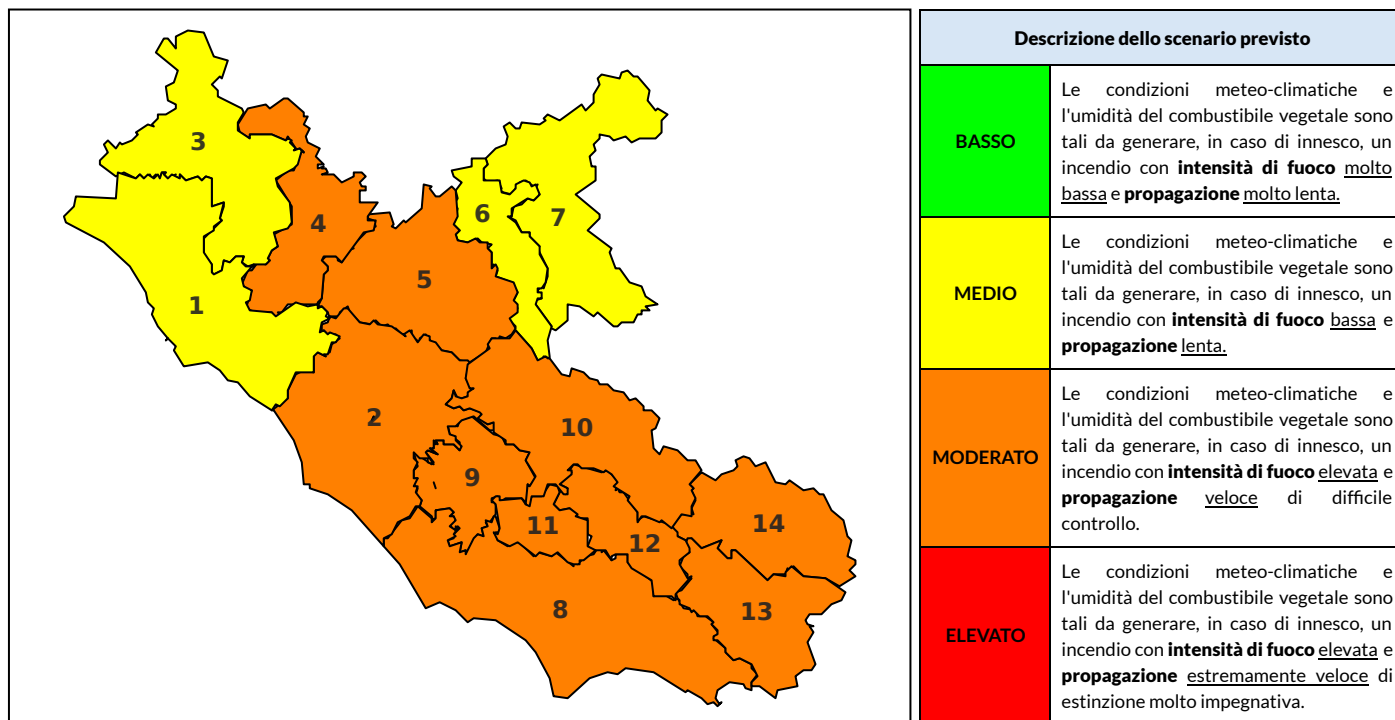

## BOLLETTINO DI PERICOLOSITA' DA INCENDI BOSCHIVI

### Previsioni per oggi 30-6-2024

Livello di pericolosità da incendio boschivo per Zona di Allerta AIB

Bollettino emesso nel periodo della campagna AIB Lazio sulla base del modello previsionale RISICOLazio, sviluppato in collaborazione con Fondazione CIMA, che fornisce un supporto per la valutazione della Pericolosità da incendio boschivo aggregata sulle Zone di Allerta AIB, approvate come parte integrante del Piano AIB Lazio 2020-2022 con DGR n° 270 del 15/05/2020. Il dettaglio della distribuzione dei Comuni nelle Zone AIB è consultabile al link [https://protezionecivile.regione.lazio.it/zone\\_allerta\\_aib\\_comuni/](https://protezionecivile.regione.lazio.it/zone_allerta_aib_comuni/). Le Norme Comportamentali per la popolazione sono consultabili al link [https://protezionecivile.regione.lazio.it/norme\\_comportamentali\\_aib/](https://protezionecivile.regione.lazio.it/norme_comportamentali_aib/).

Zona AIB	1	2	3	4	5	6	7	8	9	10	11	12	13	14
Livello Pericolosità	MEDIO	MODERATO	MEDIO	MODERATO	MODERATO	MEDIO	MEDIO	MODERATO	MODERATO	MODERATO	MODERATO	MODERATO	MODERATO	MODERATO

NOTE