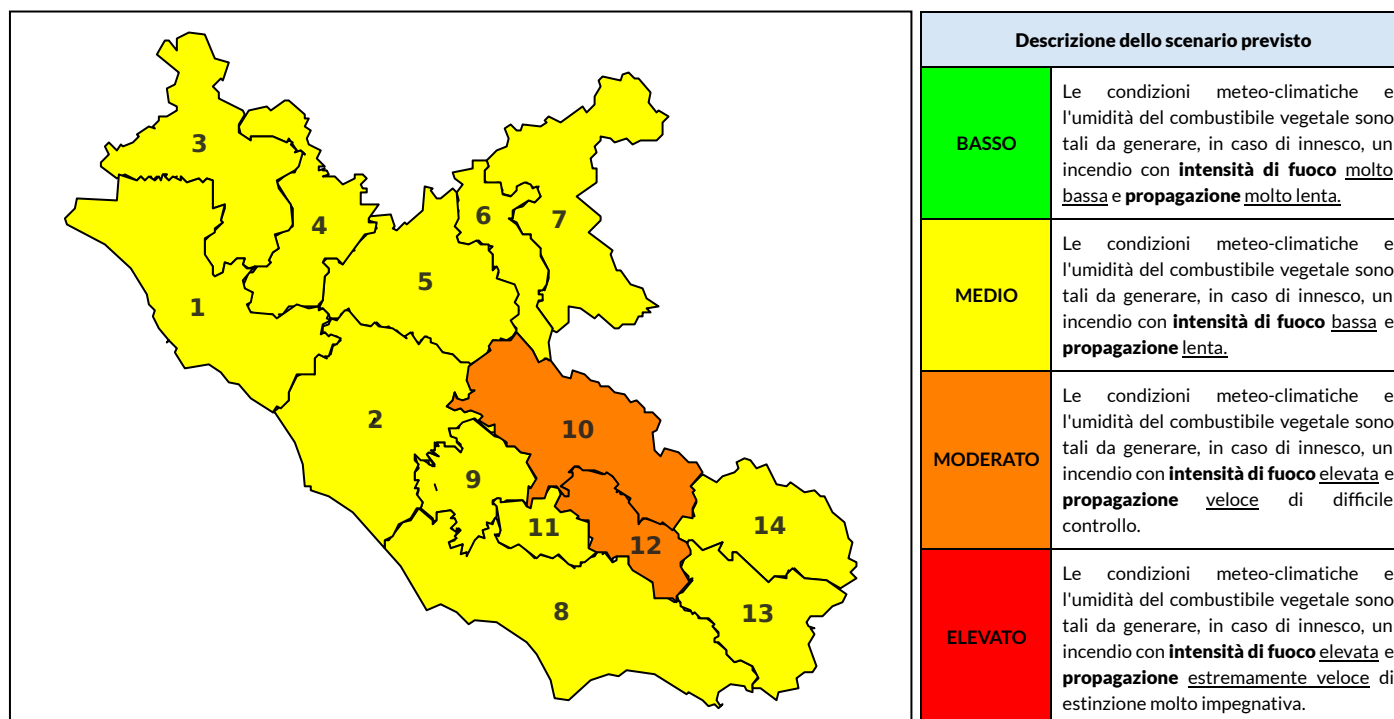

### Previsioni per oggi 30-6-2024

Livello di pericolosità da incendio boschivo per Zona di Allerta AIB

Bollettino emesso nel periodo della campagna AIB Lazio sulla base del modello previsionale RISICOLazio, sviluppato in collaborazione con Fondazione CIMA, che fornisce un supporto per la valutazione della Pericolosità da incendio boschivo aggregata sulle Zone di Allerta AIB, approvate come parte integrante del Piano AIB Lazio 2020-2022 con DGR n° 270 del 15/05/2020. Il dettaglio della distribuzione dei Comuni nelle Zone AIB è consultabile al link [https://protezionecivile.regione.lazio.it/zone\\_allerta\\_aib\\_comuni/](https://protezionecivile.regione.lazio.it/zone_allerta_aib_comuni/). Le Norme Comportamentali per la popolazione sono consultabili al link [https://protezionecivile.regione.lazio.it/norme\\_comportamentali\\_aib/](https://protezionecivile.regione.lazio.it/norme_comportamentali_aib/).

Zona AIB	1	2	3	4	5	6	7	8	9	10	11	12	13	14
Livello Pericolosità	MEDIO	MODERATO	MEDIO	MODERATO	MODERATO	MEDIO	MEDIO	MODERATO	MODERATO	MODERATO	MODERATO	MODERATO	MODERATO	MODERATO

NOTE

## BOLLETTINO DI PERICOLOSITA' DA INCENDI BOSCHIVI

Zona AIB	1	2	3	4	5	6	7	8	9	10	11	12	13	14
Livello Pericolosità	MEDIO	MEDIO	MEDIO	MEDIO	MEDIO	MEDIO	MEDIO	MEDIO	MEDIO	MODERATO	MEDIO	MODERATO	MEDIO	MEDIO